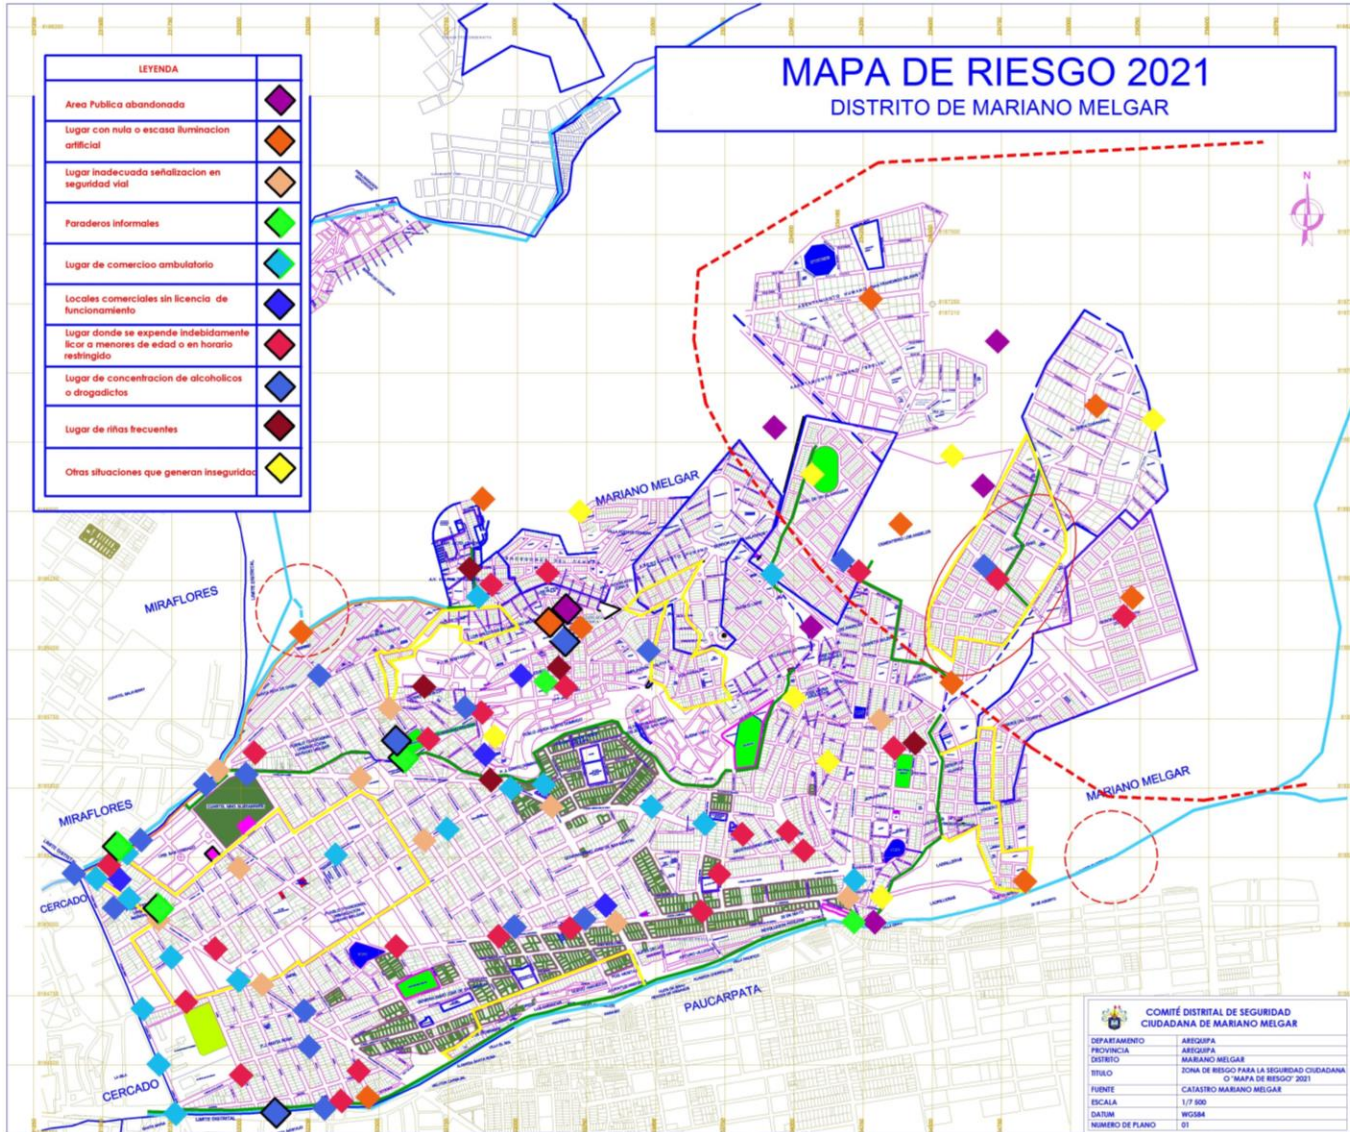

MAPA DE RIESGO 2021

DISTRITO DE MARIANO MELGAR

LEYENDA	
Area Publica abandonada	
Lugar con nula o escasa iluminacion artificial	
Lugar inadecuado señalizacion en seguridad vial	
Paraderos Informales	
Lugar de comercio ambulatorio	
Locales comerciales sin licencia de funcionamiento	
Lugar donde se expende indebidamente licor a menores de edad o en horario restringido	
Lugar de concentracion de alcoholicos o drogadiclos	
Lugar de riñas frecuentes	
Otras situaciones que generan inseguridad	

COMITÉ DISTRITAL DE SEGURIDAD CIUDADANA DE MARIANO MELGAR	
DEPARTAMENTO	AREQUIPA
PROVINCIA	AREQUIPA
DISTRITO	MARIANO MELGAR
TÍTULO	ZONA DE RIESGO PARA LA SEGURIDAD CIUDADANA O "MAPA DE RIESGO" 2021
FUENTE	CATASTRO MARIANO MELGAR
ESCALA	1:7.500
DATUM	WGS84
NÚMERO DE PLANO	01